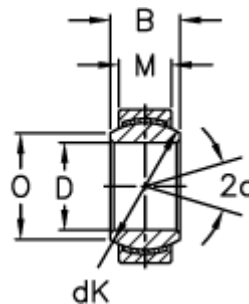

Varenummer: 03441110  
Beskrivelse: Fluro Ledleje GE 110EC-2RS

## Mål

A	= 160 0 -0,025
B	= 70
D	= 110 0 -0,020
dK	= 140
Dynamisk belastning C (kN)	= 1230
Kipvinkel	= 6
M	= 55
O	= 121.2

Statisk belastning C0 (kN)	= 2460
Vægt	= 4700